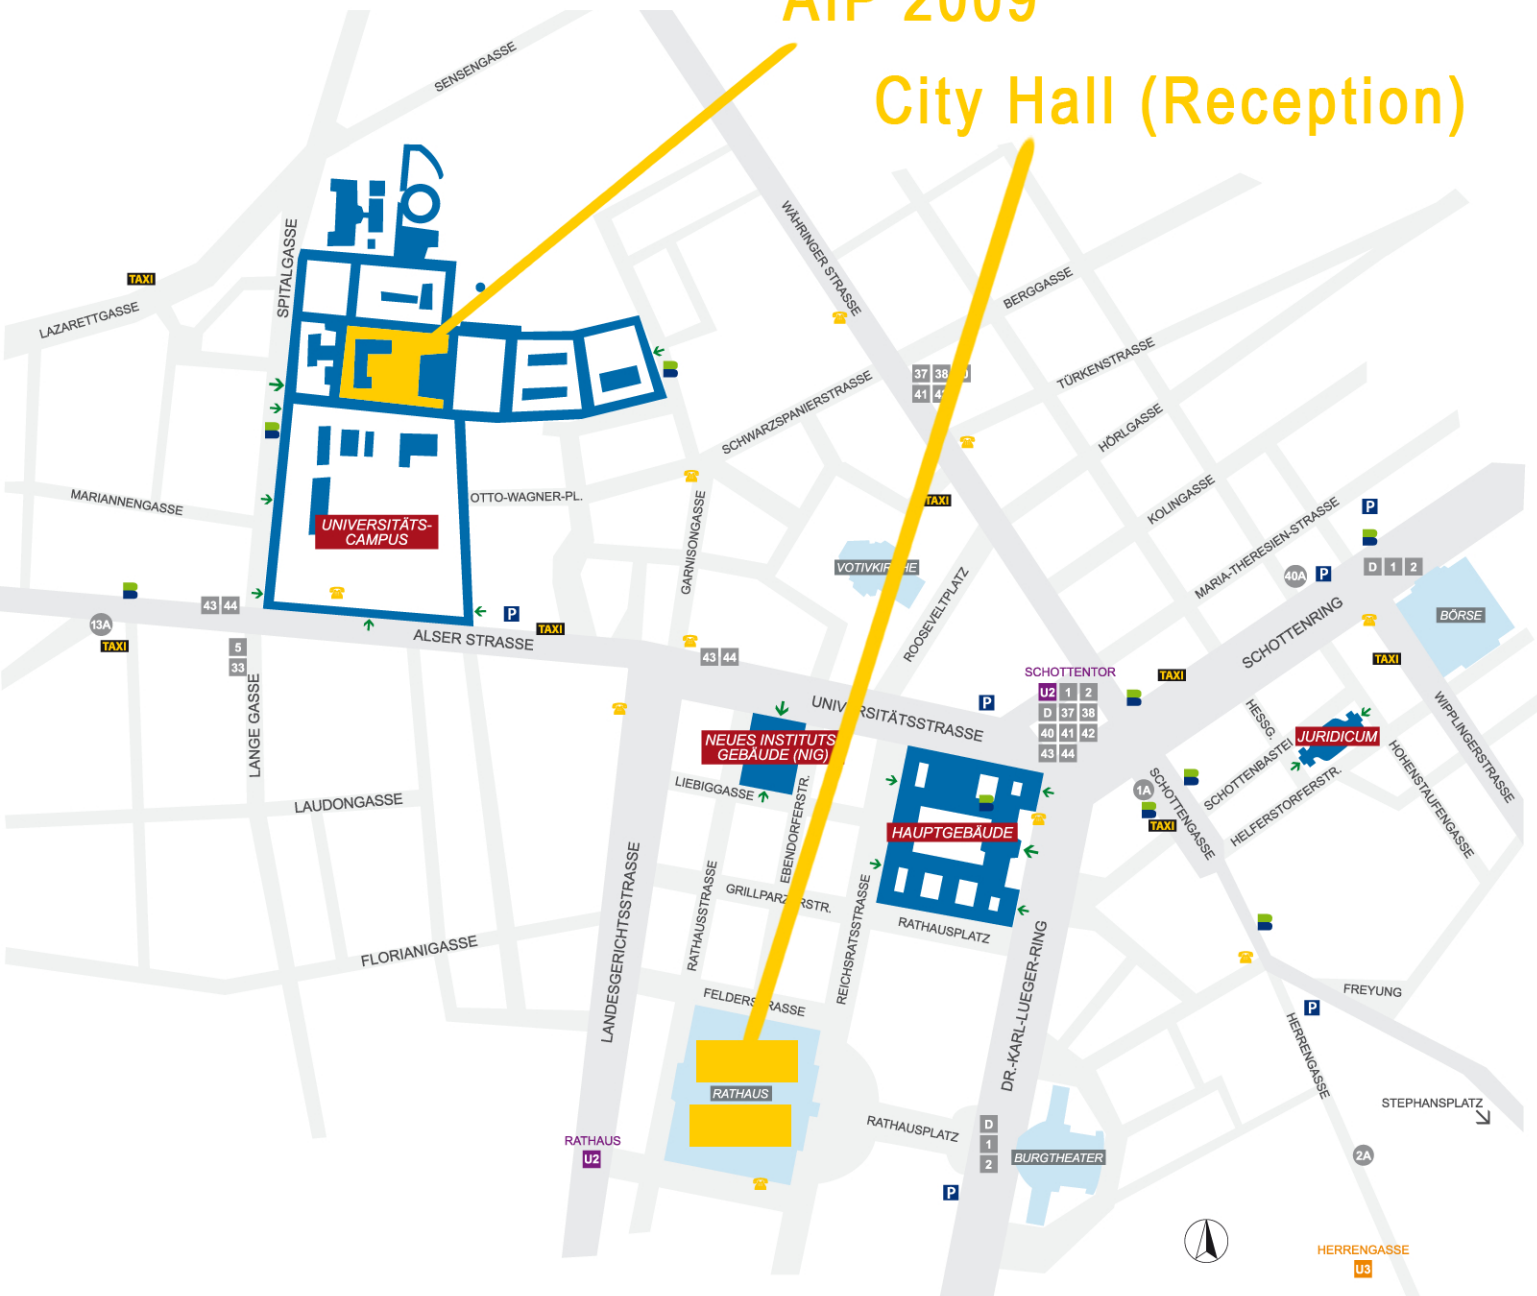

UMGEBUNGSPLAN • AREA MAP

universität
wien

Hauptgebäude
Juridicum
Neues Institutsgebäude
Universitätscampus

AIP 2009

City Hall (Reception)

 Universitäts-Gebäude
University Location

 Sehenswürdigkeit
Sight

 Eingang
Entrance

 U-Bahn
Underground

 Straßenbahn
Tram

 Autobus
Bus

 Taxistand
Taxi stand

 Bankomat
ATM

 Parkgarage
Parking garage

 Telefonzelle
Telephone booth